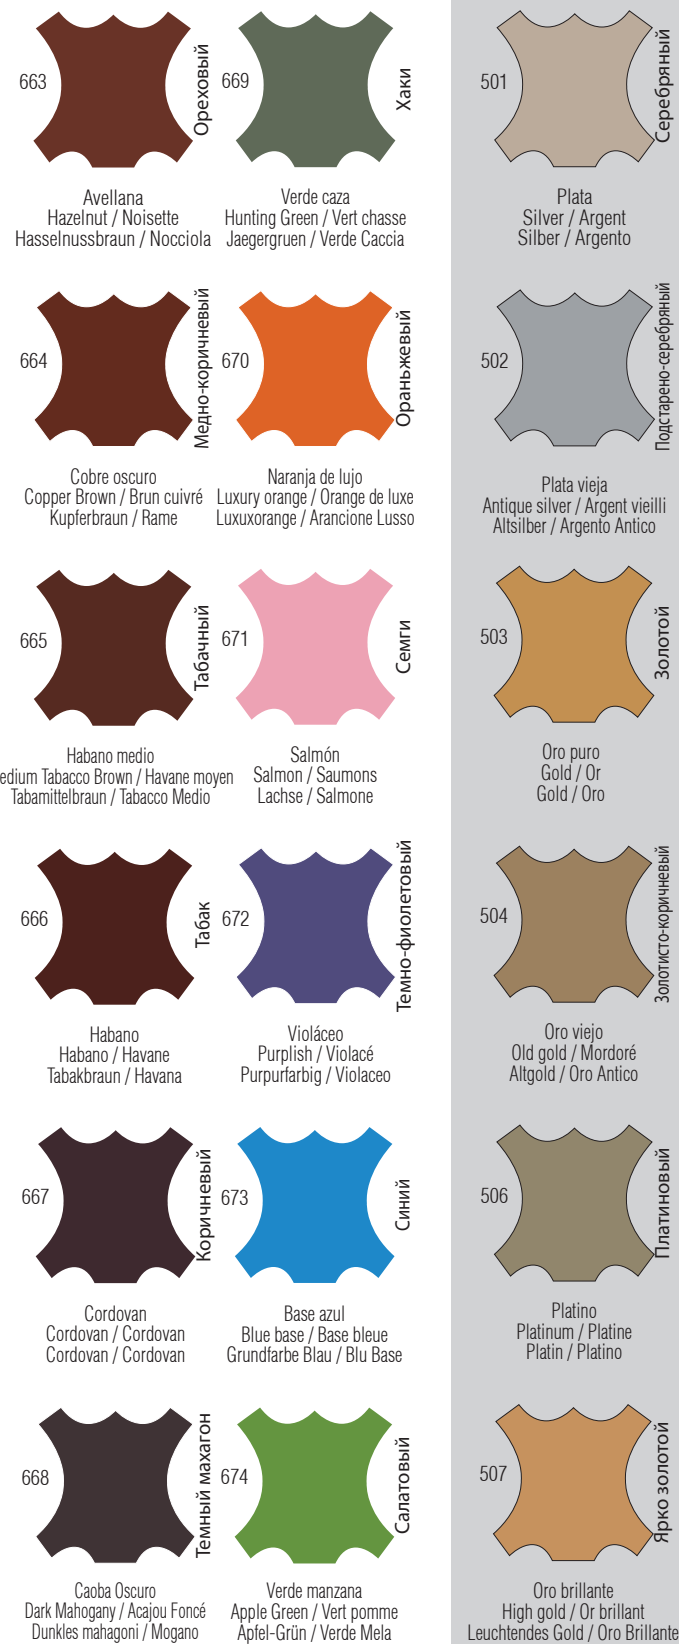

TARRAGO®

QUICK COLOR

Reparador de cuero liso:

- Exclusiva fórmula Tarrago creada para reparar rozaduras, punteras desgastadas y restaurar el color.
- Formulación en base acuosa, no es nocivo para la salud ni para el medio ambiente.
- Alto poder cubriente.
- Se aplica directamente sin ningún tipo de preparación previa del cuero.
- Rápido secado.
- Elevada resistencia a las flexiones, las fricciones en seco y al agua.
- ¡Su cuero luce como nuevo otra vez!.

Smooth Leather Repairer:

- Exclusive Tarrago formula created to repair scratches, worn out toe caps and to restore the color.
- Water based formula, does not harm health nor environment.
- High hiding power.
- To apply directly without any previous preparation of the leather.
- Very fast drying.
- High resistance to flexions, dry frictions and water.
- Your leather looks as new again!

1
Cepillado.
Brushing.

2
Agitar el frasco.
Shake the bottle.

3
Aplicar el producto.
Apply.

4
Dejar secar 3 minutos.
Let 3 minutes to dry.

Referencia
Cuerpo expositor metálico
Reference Metallic Body Display
Pida/Order: TCE01032
Medidas: 78 x 41 x 168 cm.
Accesorios expositor tintes
Accessories for dyes Display
Pida/Order: TCE32
Sizes: 78 x 41 x 168 cm.

TCE01026
Expositor corporativo
sobremesa cartón
Medidas: 36 x 29 x 74 cms.
105 udes.
Three Levels Cardboard Counter Display
Sizes: 36 x 29 x 74 cms.
105 units.

TARRAGO® Brands

Narcís Monturiol, 18 P.I. Bufalvent
08243 MANRESA - SPAIN - www.tarrago.com
tel +34 93 877 08 14

TARRAGO®

Since 1940

QUICK COLOR

CARTA DE COLORES • COLOUR CHART • NUANCIER
FARBKARTE • Колориметрическая шкала • CARTELLA COLORI

QUALITY & INNOVATION

www.tarrago.com